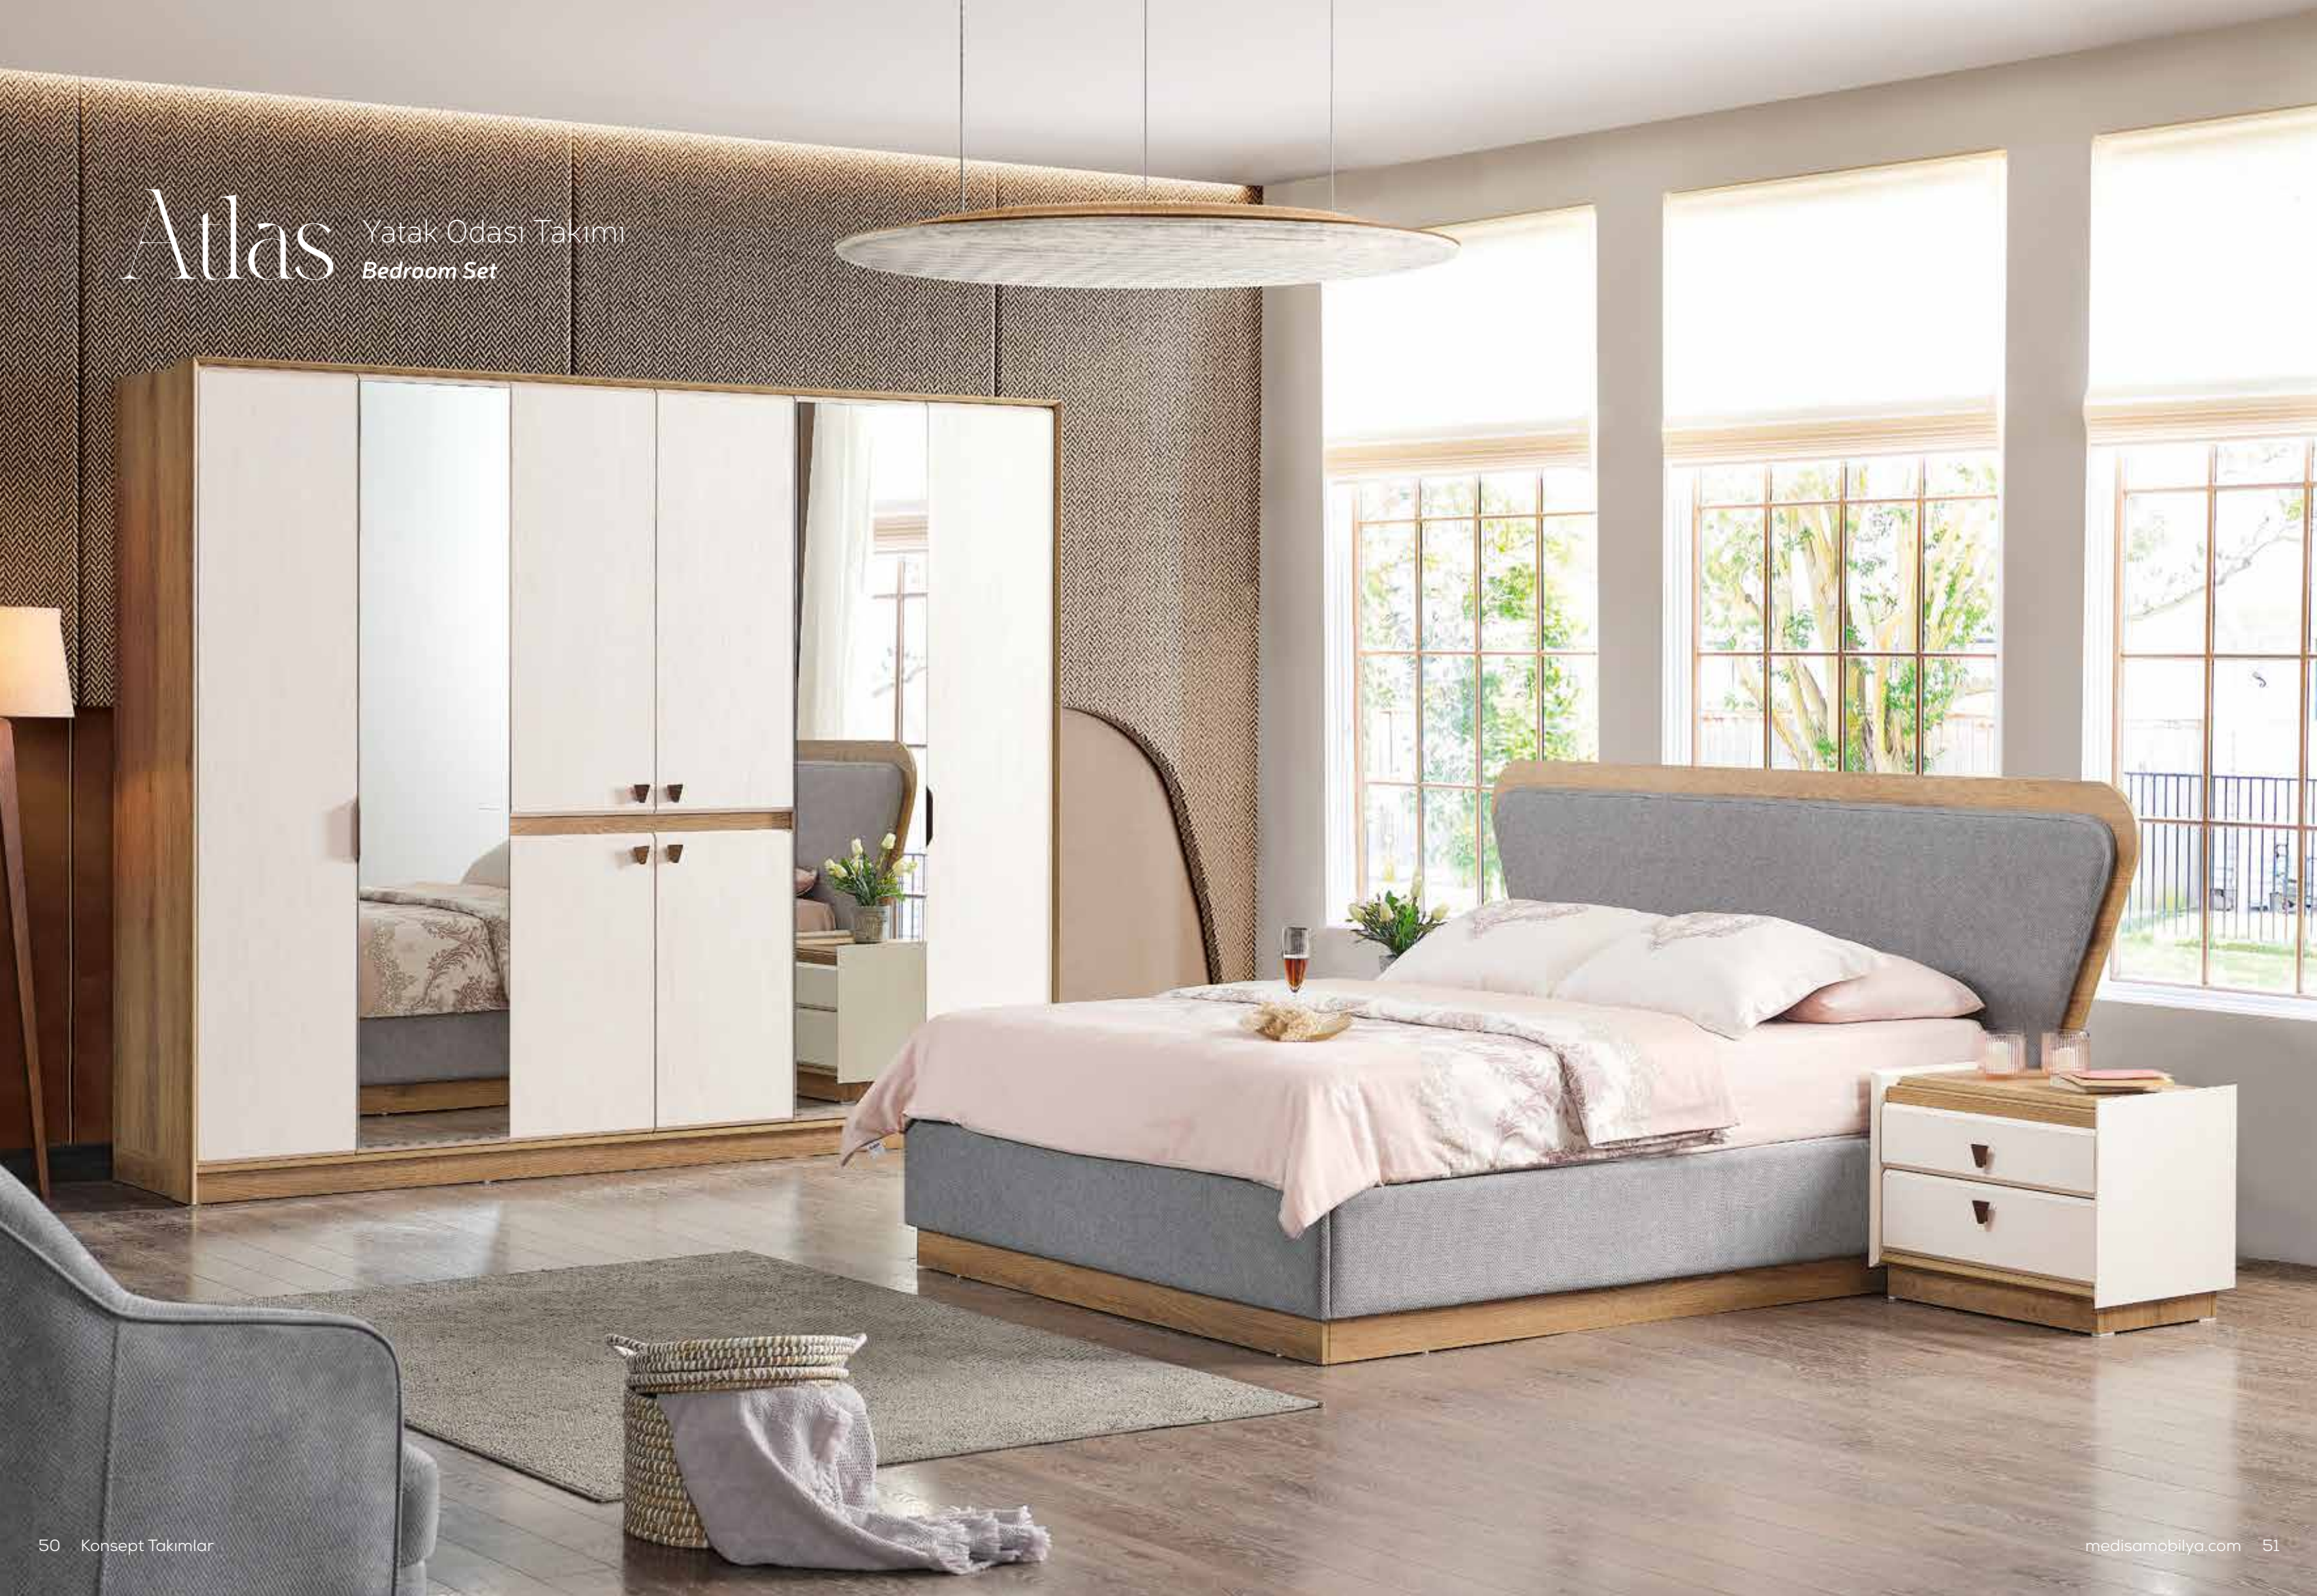

Atlas

Yatak Odası Takımı
Bedroom Set