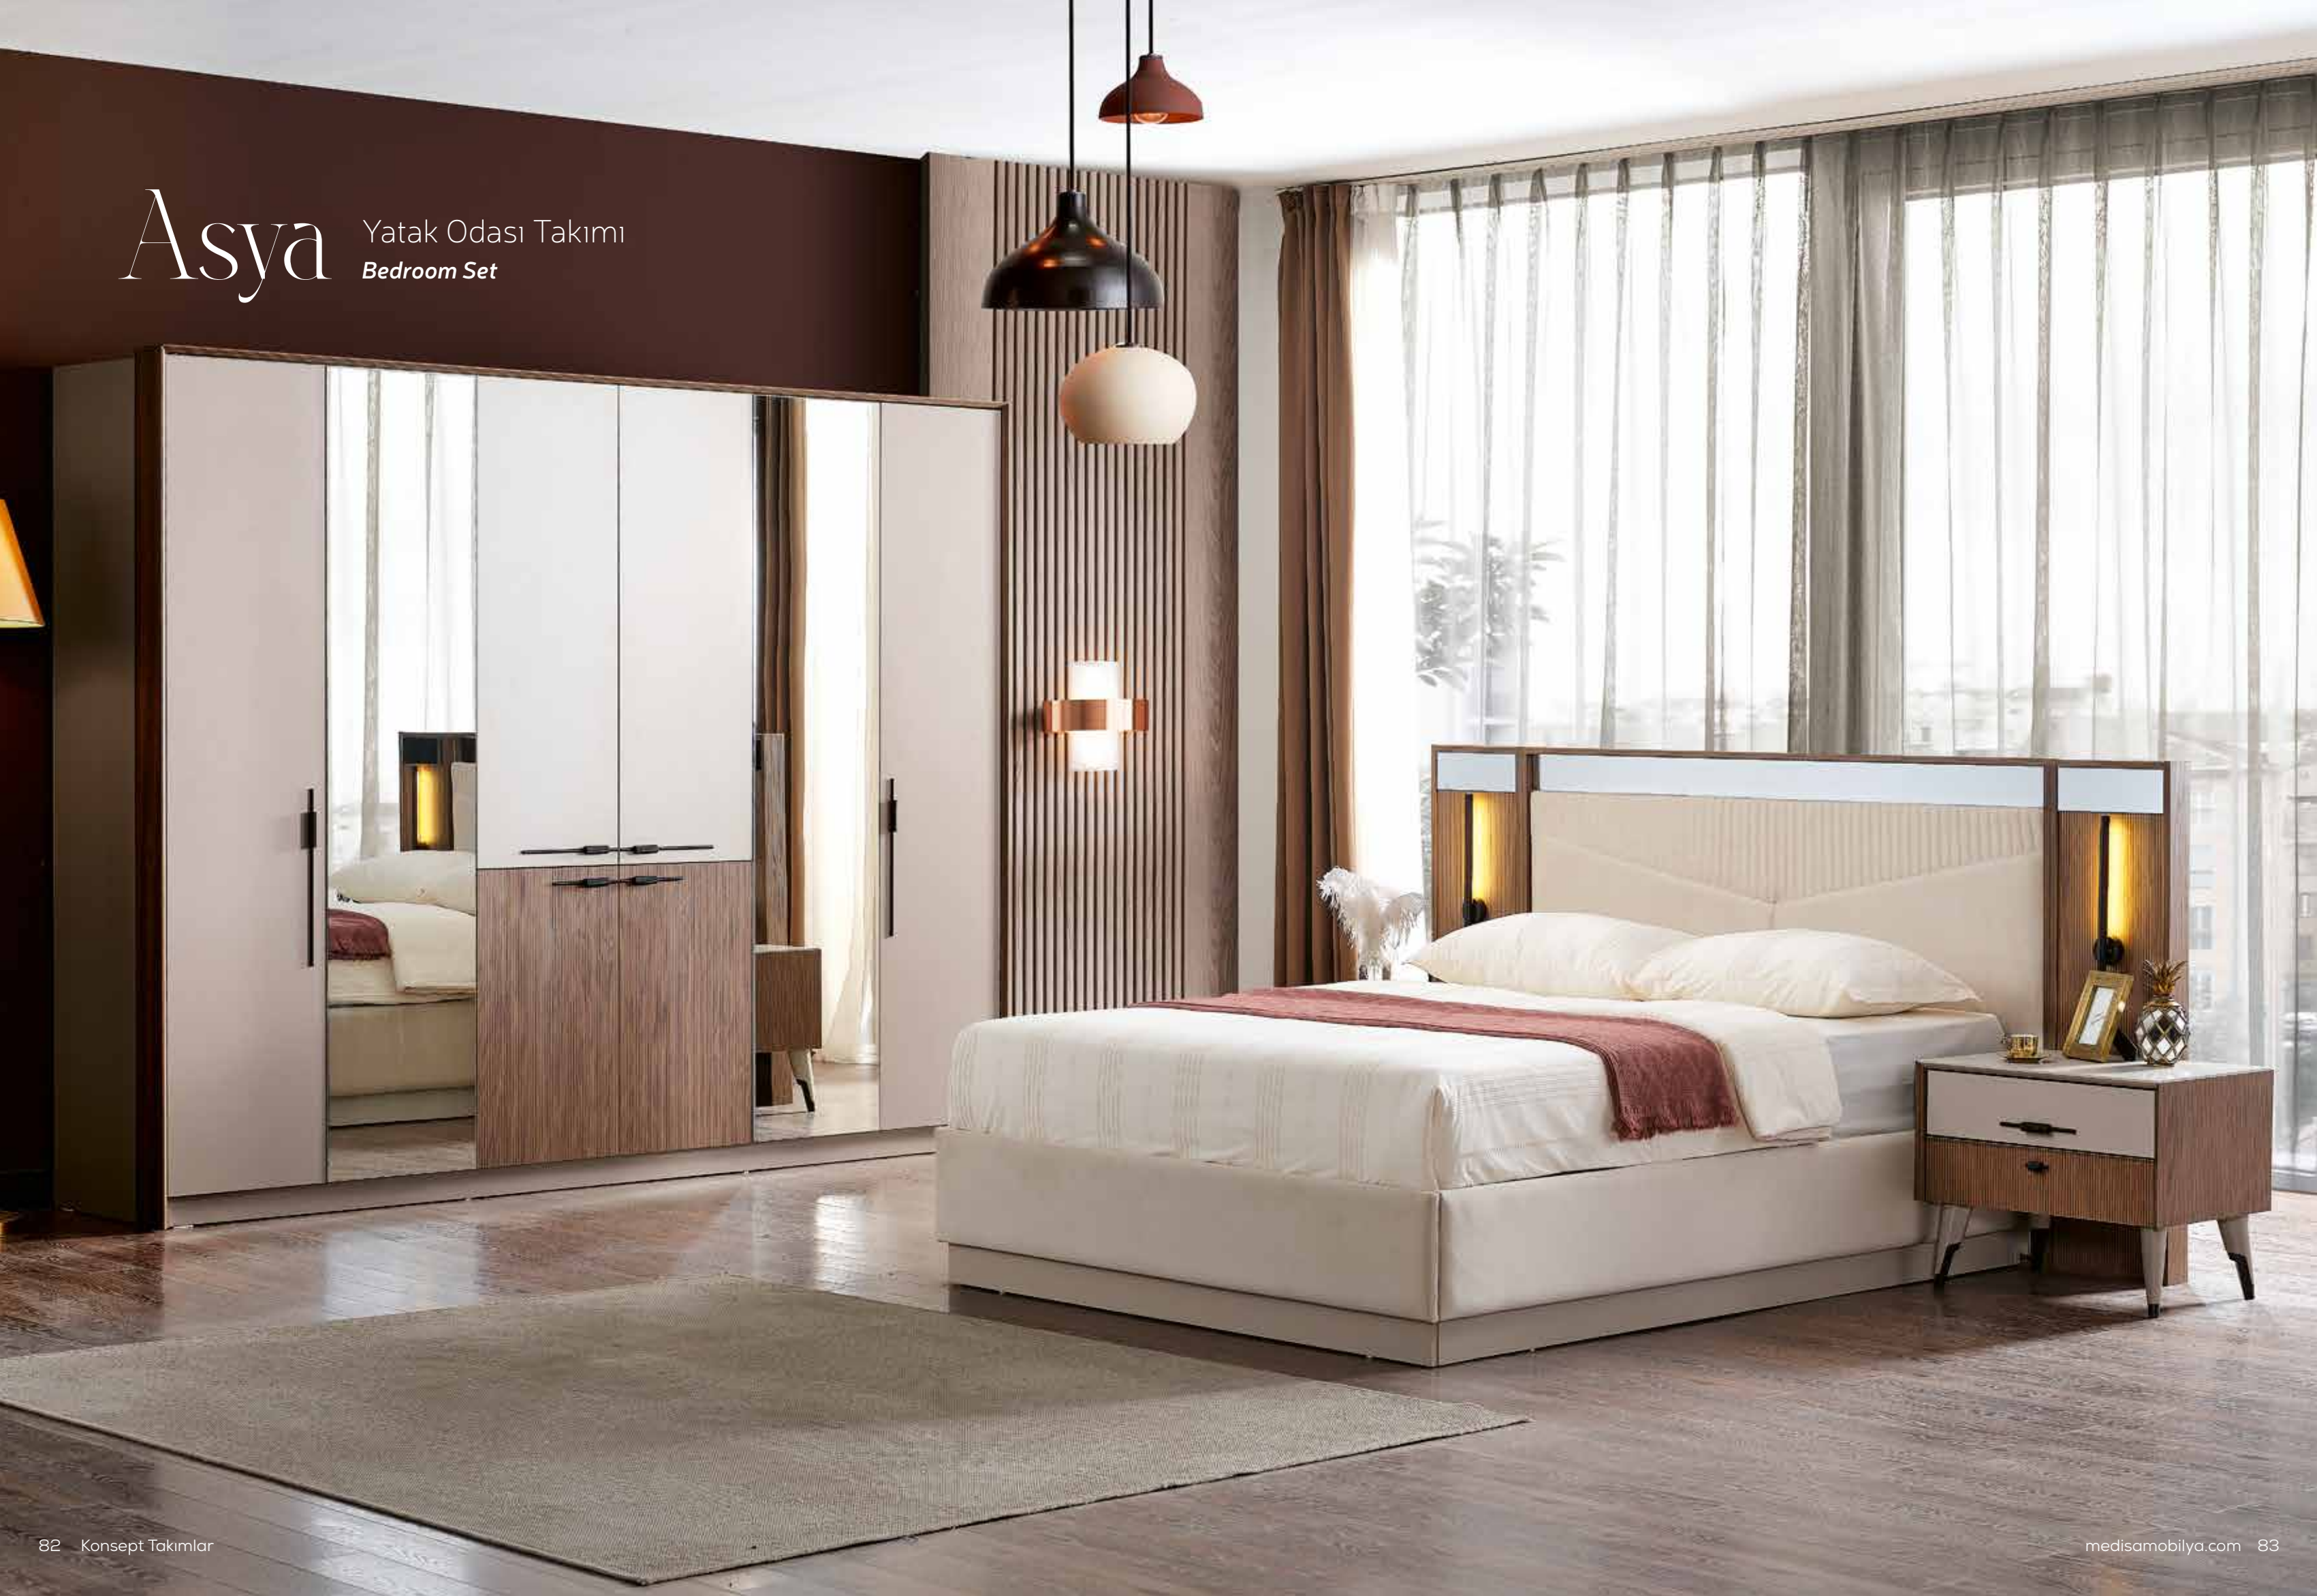

Konsol / Console
G.W.194 D.D.45 Y.H.82

Konsol Ayna / Console Mirror
G.W.89 Y.H.68

Kapalı Masa / Closed Table
G.W.145 D.D.90 Y.H.77,5

Açık Masa / Open Table
G.W.190 D.D.90 Y.H.77,5

Asya

Yatak Odası Takımı
Bedroom Set

Asya

Yatak Odası Takımı / **Bedroom Set**

Estetikel çizgi formları zenginleştiren göz alıcı detaylar ile öne çıkan Asya Yatak Odası, modern tasarımın şık, dingin ve genç bir örneğini yatak odalarına taşıyor. Yalın ve maskülen çizgisiyle siyah mat kulpları ile dikkatleri üzerine çekiyor.